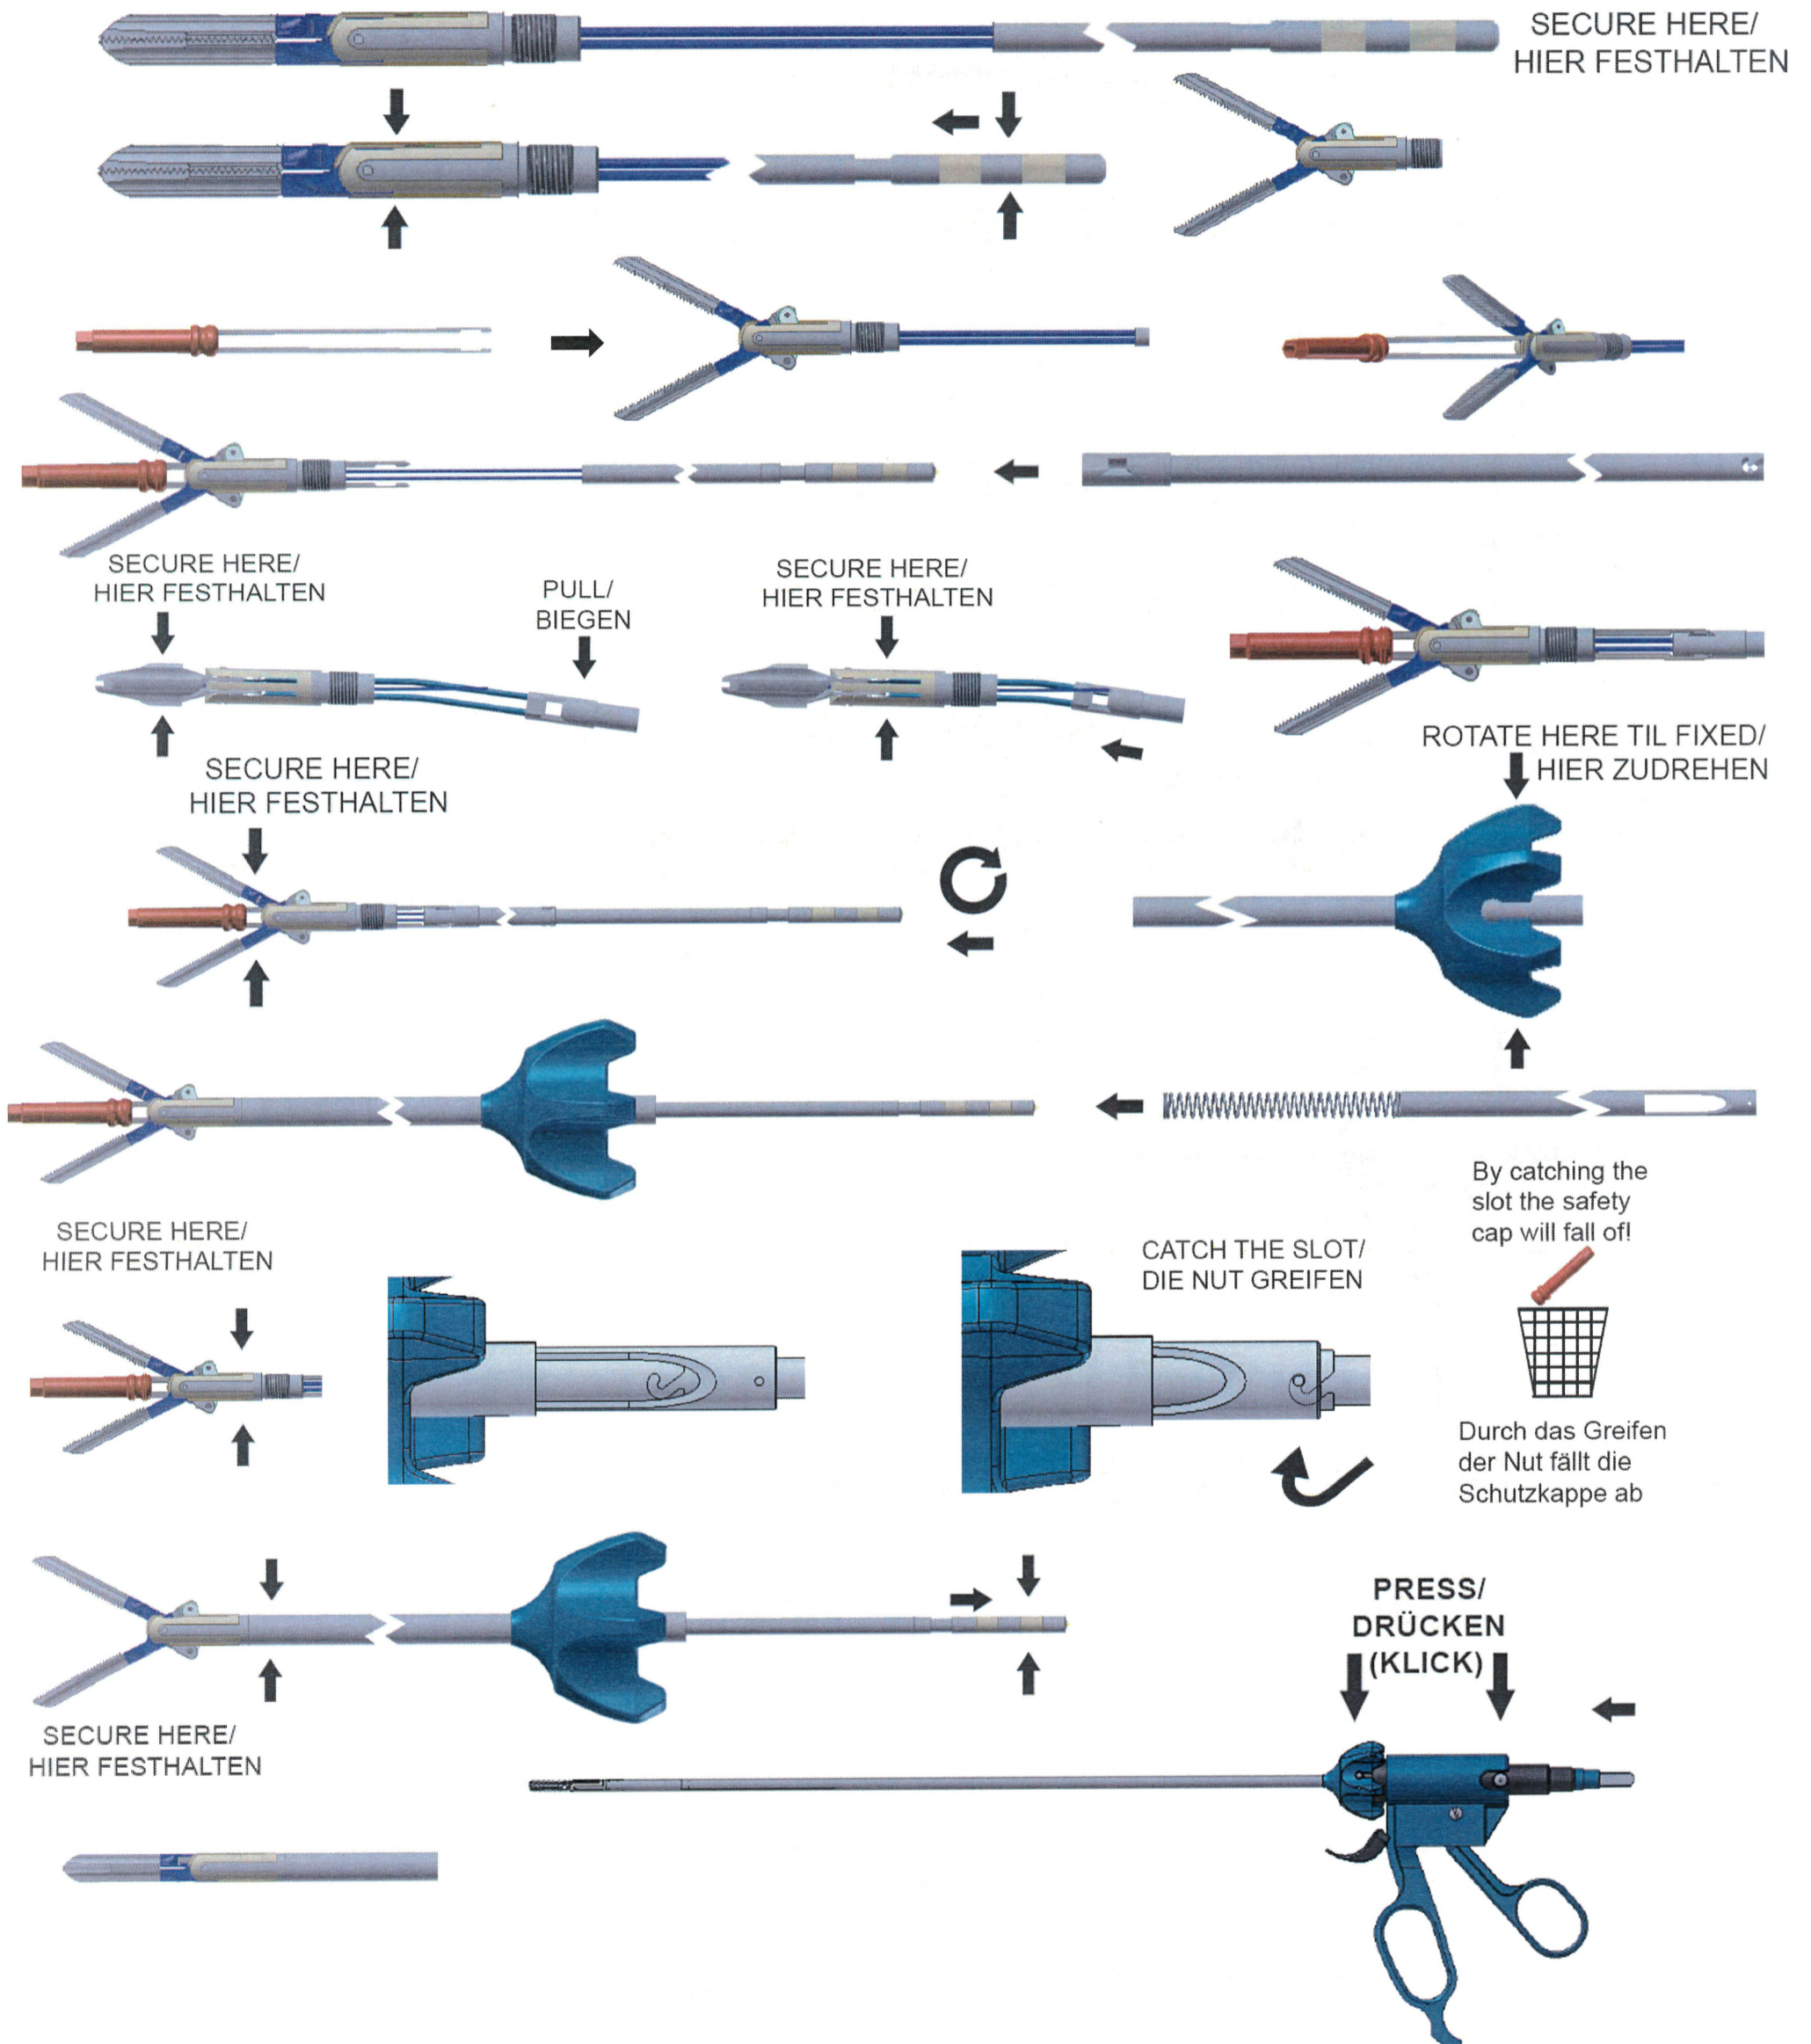

MONTAGE / ASSEMBLY ↓

Verteiler: Ablage QM Änderungsstand 1.00.0000	Erstellt am/durch: 09.11.2018 / E. G. Wald	Geprüft am/durch: 09.11.2018 / B. F.	Freigabe am/durch: 16. NOV. 2018 N. GOERTZ
--	---	---	---

DEMONTAGE / DISASSEMBLY ↓

RELEASE THE SLOT BY PUSHING AND TURNING / DURCH DRÜCKEN UND GLEICHZEITIGES DREHEN DEN STIFT AUS DER NUT BEFREIEN

TURN 90° / 90° DREHEN