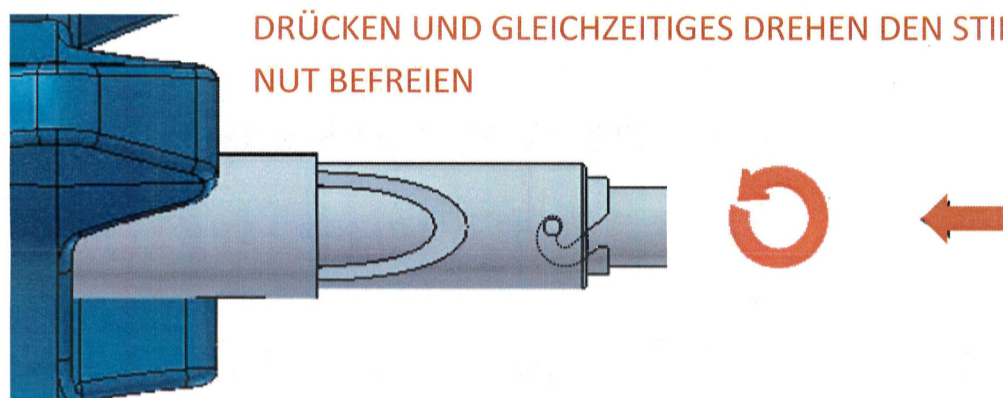

MONTAGE / ASSEMBLY ↓

Verteiler: Ablage QM Änderungsstand 1.00.0000	Erstellt am/durch: 09.11.2018 / E. G. Wald	Geprüft am/durch: 09.11.2018 / B. F.	Freigabe am/durch: 16. NOV. 2018 N. GOERTZ
--	---	---	---

DEMONTAGE / DISASSEMBLY ↓

RELEASE THE SLOT BY PUSHING AND TURNING / DURCH DRÜCKEN UND GLEICHZEITIGES DREHEN DEN STIFT AUS DER NUT BEFREIEN

TURN 90° / 90° DREHEN