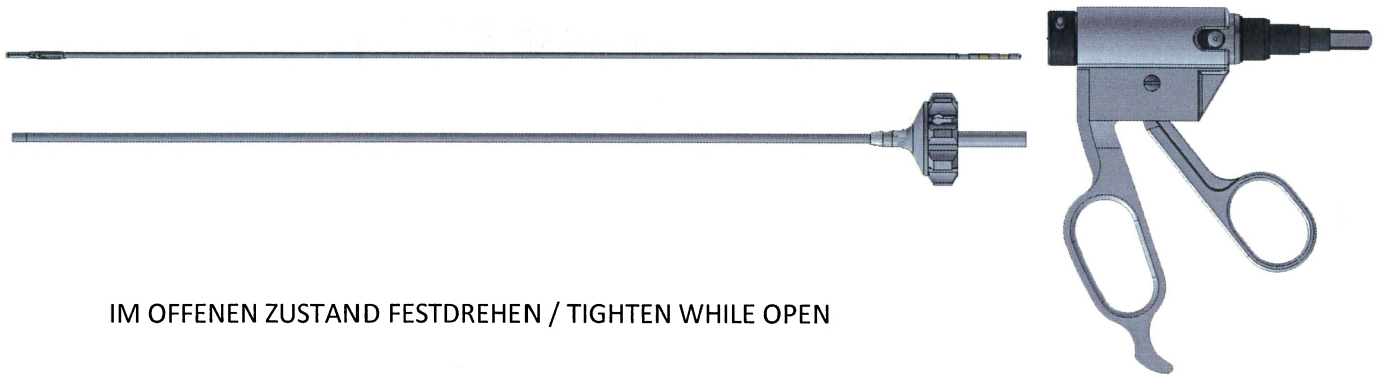

PIKTOGRAMM
POWERGRIP 3MM

MONTAGEANWEISUNG / ASSEMBLY ↓

IM OFFENEN ZUSTAND FESTDREHEN / TIGHTEN WHILE OPEN

DEMONTAGEANWEISUNG / DISASSEMBLY ↑

Verteiler: Ablage QM Änderungsstand 1.00.0000	Erstellt am/durch: 12.11.2018 IE93weld	Geprüft am/durch: 14.11.2019 / B. F.	Freigabe am/durch: 16. NOV. 2019 M. GUERTZ
--	---	---	---