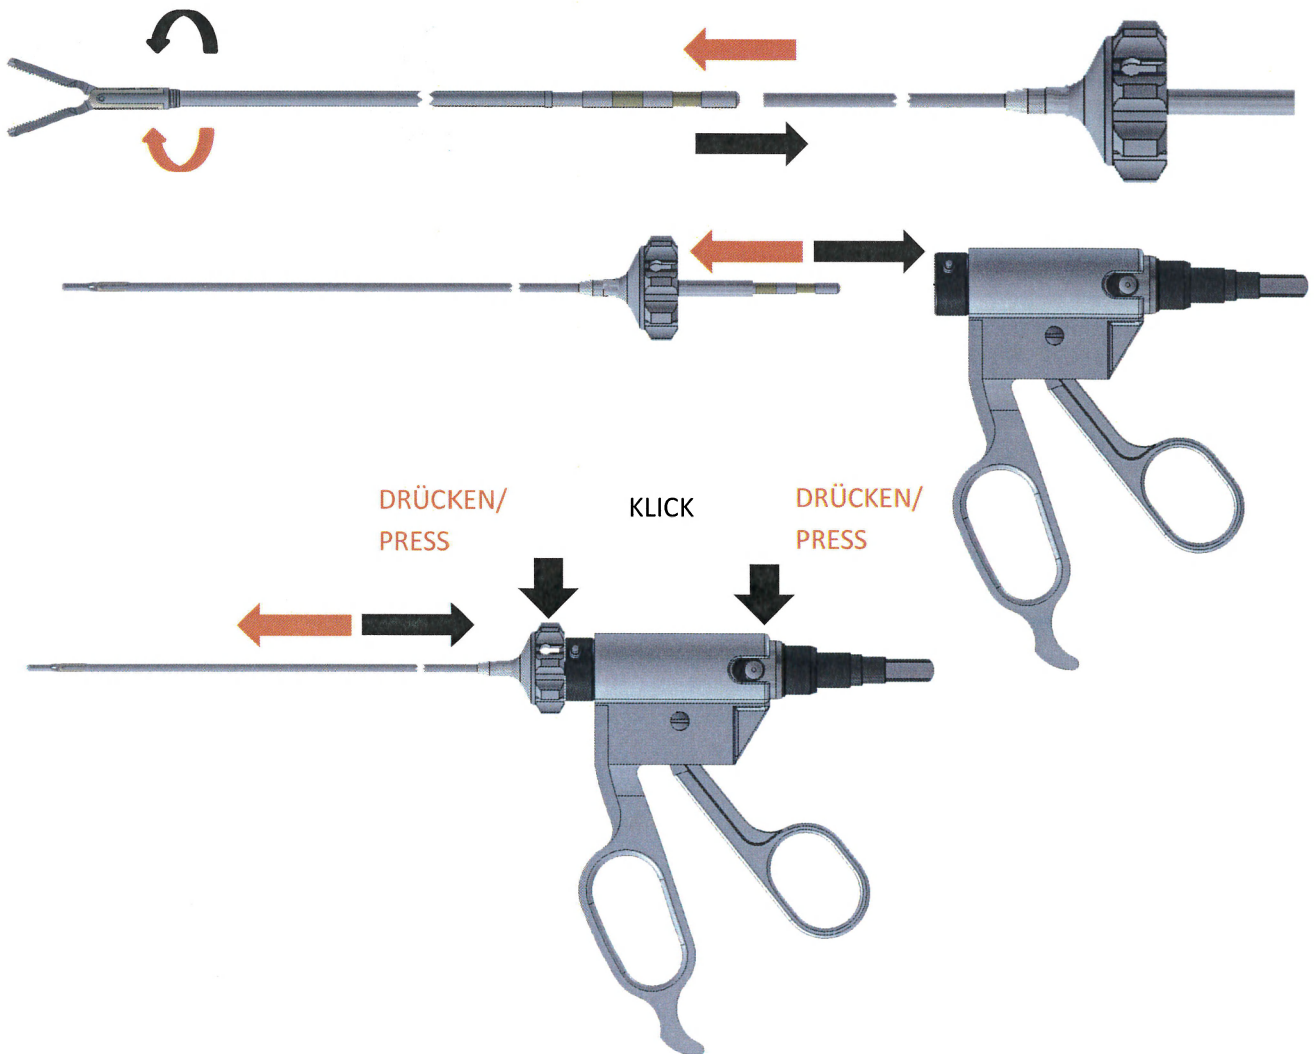

PIKTOGRAMM
POWERGRIP 3MM

MONTAGEANWEISUNG / ASSEMBLY ↓

IM OFFENEN ZUSTAND FESTDREHEN / TIGHTEN WHILE OPEN

DEMONTAGEANWEISUNG / DISASSEMBLY ↑

Verteiler: Ablage QM Änderungsstand 1.00.0000	Erstellt am/durch: 12.11.2018 IE93weld	Geprüft am/durch: 14.11.2019 / B. F.	Freigabe am/durch: 16. NOV. 2019 M. GUERTZ
--	---	---	---